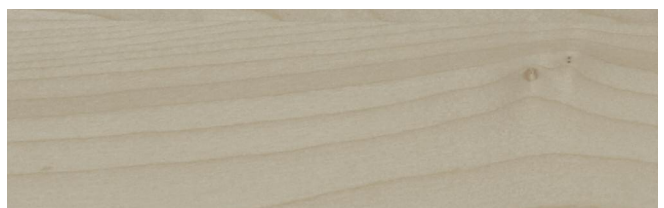

SOLID WOOD PARQUET

ESSENCES _ ESSENCES _ ESENCIAS _ ESSENZE

available sizes _ formato disponibile: **600 x 600 mm**

standard thickness _ spessore standard: **4 mm (other thickness on request _ altri spessori a richiesta)**

iroko _ iroko

oak _ rovere

doussié africa _ africa doussié

beech _ faggio

ash _ frassino

afromosia _ afromosia

teak_ teak

europe cherry _ ciliegio europa

walnut _ noce

europe maple _ acero europa

wengé _ wengé

american cherry _ ciliegio americano

Other types of solid wood parquet available on request _ Altri tipi di parquet disponibili a richiesta

member_socio