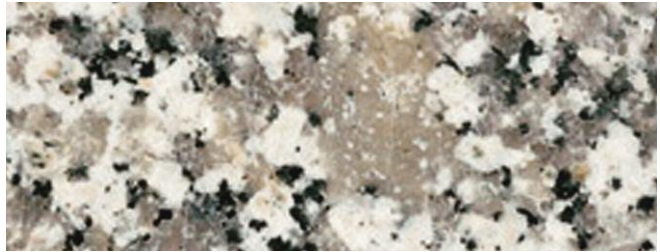

NATURAL STONE

GRANITE _ GRANITE _ GRANITO _ GRANITO

available sizes _ formato disponibile: **600 x 600 x 17 mm**
 available finishing _ finiture disponibili: **POLISHED _ LEVIGATA**

beta pink _ rosa beta

sardo white _ bianco sardo

porrino pink _ rosa porrino

impala black _ nero impala

serizzo antigorio _ serizzo antigorio

baltic brown _ bruno baltico

marine green _ verde marina

macauba azul _ azul macauba

platinum azul _ azul platino