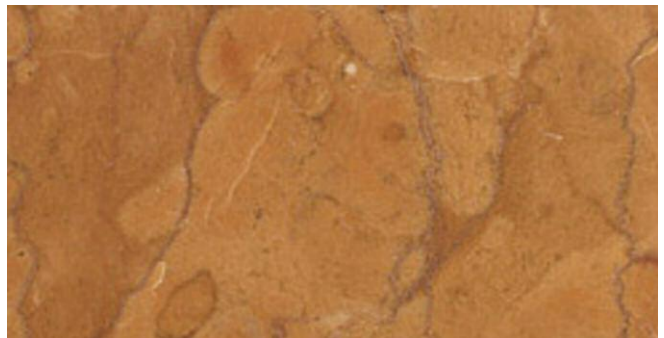

NATURAL STONE

MARBLE _ MARBRE _ MÁRMOL _ MARMO

available sizes _ formato disponibile: **600 x 600 x 18 mm**

available finishing _ finiture disponibili: **POLISHED _ LEVIGATA**

carrara white _ bianco carrara

botticino semi-classic _ botticino semiclassico

white perlino _ perlino bianco

verona red _ rosso verona

roman travertino _ travertino romano

istria yellow _ giallo istria

pietra serena _ pietra serena

guatemala green _ verde guatemala